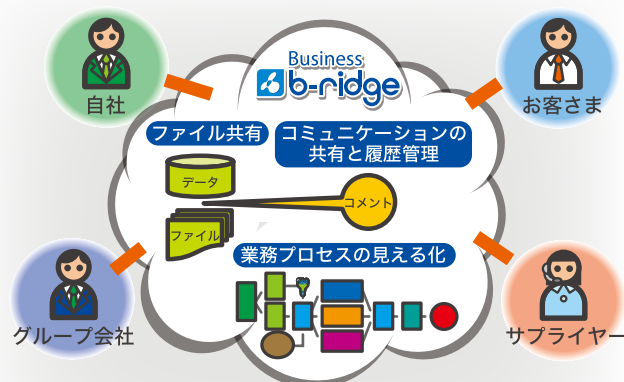

Business b-ridge

クラウド SaaS

ビジネスブリッジ

貿易管理

調達・購買管理

SCM

設計/開発

品質保証

サービスデスク

自社のみならず、お客様、サプライヤーを巻き込んだ業務で、安心してご利用いただけます

こんな問題はありませんか？

- 社外とのやりとり部分の情報がバラバラで共有できない
- 共有しようとするとき情報加工作业や変更の調査が必要になり、時間がかかる
- 本来行いたい検討・意思決定・交渉の時間が確保できない

Business b-ridge で、業務を行うと・・・

- 業務プロセスの見える化（進捗の管理・状況の比較分析）
- コミュニケーションの共有と履歴管理（アラート通知）
- データとファイルの共有と履歴管理

ができ、

企業間連携を高度化し、業務を効率化できます

プラットフォームは、Microsoft Azure を採用
安心してご利用いただけます

品質イベント管理

苦情処理、逸脱管理、変更管理、監査管理、是正措置・予防措置管理、リスクアセスメント等品質イベントに対するプロセスと文書を管理します。

原因調査のためにサプライヤーへの調査依頼・報告受領業務や、サプライヤーへの図面・文書公開で利用できます。

貿易管理

社内他部門、社外取引先（海貨業者、船会社、国内商社、海外販社）からの情報収集、各種文書の受け渡しができ、オーダー・貨物状況を追跡できます。

Business b-ridge アプリケーション基盤

Business b-ridgeは、Microsoft Azure上に、フォームやワークフロー、監査証跡、ユーザー管理などシステムとして基盤となる機能を持っています。

その基盤上に、利用目的にマッチしたアプリケーションを装備しています。

品質イベント管理

調達・購買管理

貿易管理

サプライチェーン
マネジメント

Business b-ridgeアプリケーション基盤（コア機能）