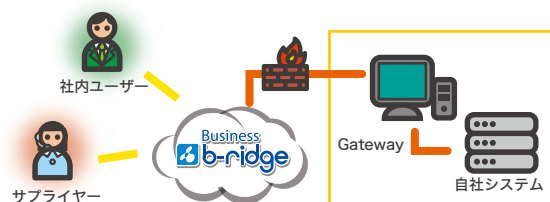

Microsoft Azure

ユーザー ID 認証

Business b-ridgeのユーザーID認証は外部認証連携を利用しています。自社ADサーバー・Azure ADサービス連携・Googleサービス連携等を選択できます。

システム連携

Business b-ridgeに入力されたデータを自社システムへ送信、また自社システムで作成されたデータをBusiness b-ridge上で表示等、自社システム連携ができます。