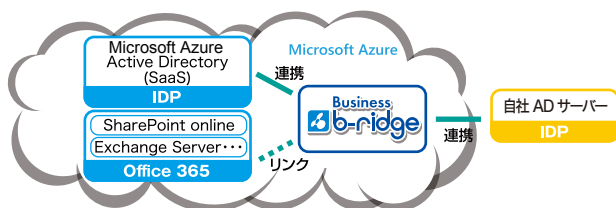

Business b-ridge アプリケーション基盤

Business b-ridgeは、Microsoft Azure上に、フォームやワークフロー、監査証跡、ユーザー管理などシステムとして基盤となる機能を持っています。

その基盤上に、利用目的にマッチしたアプリケーションを装備しています。

品質イベント管理

調達・購買管理

貿易管理

サプライチェーン
マネジメント

Business b-ridgeアプリケーション基盤（コア機能）

Microsoft Azure

ユーザー ID 認証

Business b-ridgeのユーザーID認証は外部認証連携を利用しています。自社ADサーバー・Azure ADサービス連携・Googleサービス連携等を選択できます。

システム連携

Business b-ridgeに入力されたデータを自社システムへ送信、また自社システムで作成されたデータをBusiness b-ridge上で表示等、自社システム連携ができます。