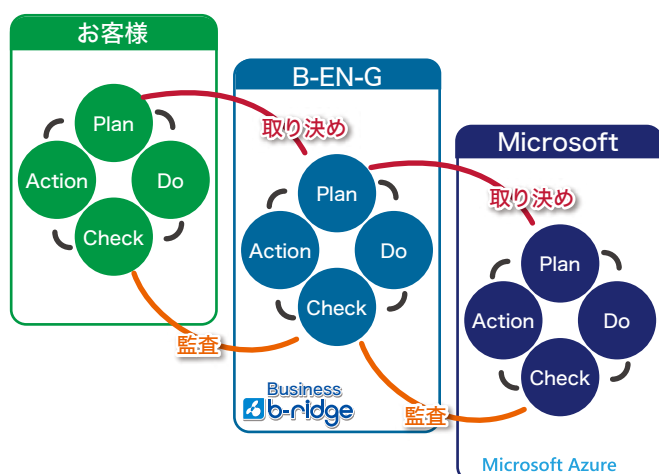

Business b-ridge アプリケーション基盤

Business b-ridgeは、Microsoft Azure上に、フォームやワークフロー、監査証跡、ユーザー管理などシステムとして基盤となる機能を持っています。

その基盤上に、利用目的にマッチしたアプリケーションを装備しています。

品質イベント管理

調達・購買管理

貿易管理

サプライチェーン
マネジメント

Business b-ridgeアプリケーション基盤（コア機能）

つくる/変更する

つなげる

みえる

セキュリティー/
データ保全/運用

メニュー
フォーム設定
アクセス権限設定

通知
システム連携
ワークフロー

Excel連携
監査証跡
帳票エンジン

IDP選択
ユーザー管理
バッチ処理
アドオン管理

Microsoft Azure

ユーザー ID 認証

Business b-ridgeのユーザーID認証は外部認証連携を利用しています。自社ADサーバー・Azure ADサービス連携・Googleサービス連携等を選択できます。

システム連携

Business b-ridgeに入力されたデータを自社システムへ送信、また自社システムで作成されたデータをBusiness b-ridge上で表示等、自社システム連携ができます。

クラウドサプライチェーン

ISO27001準拠として認定されているマイクロソフト社のMicrosoft Azureを利用して高い信頼性を確保しています。

信頼性・可用性・監査性

Business b-ridgeは、企業レベルで安心・安全にご利用いただくために、世界レベルのクラウドセキュリティー対策を実現し、信頼性向上を図るため、管理、監査情報をご提供いたします。

- セキュリティー対策（ID認証連携機能／アプリケーションレベルのセキュリティー対策／接続元制限）
- 可用性対策（サービスの自動監視／多重化、ディザスター・リカバリー）
- 監査性対策（監査ログ・データ変更履歴／SLA（サービスレベルアグリーメント））